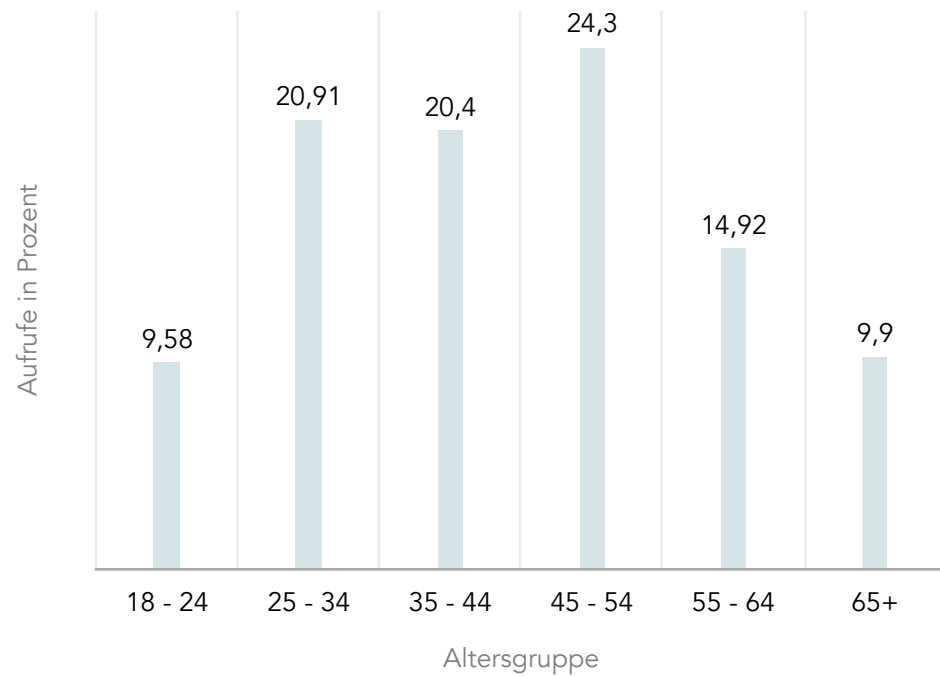

# MEDIADATEN

Mit dem Schwerpunkt auf die Themen Wandern und Bergsteigen im Alpenraum sind die **Besucherzahlen zwischen Mai und August am höchsten**. Jahreszeitlich- und auch wetterbedingte Auf- und Abschwünge lassen sich bei den Klickzahlen deutlich beobachten. Mit dem **Outdoor-Adventskalender** im Dezember 2023 konnten überdurchschnittliche Besucherzahlen (348.481 Seitenaufrufe) erzielt werden.

# SOCIAL MEDIA

**FACEBOOK**  
7.738 FOLLOWER

**INSTAGRAM**  
5.621 FOLLOWER

MEDIA DATEN

# WER SIND DIE BESUCHER?

Interessen: Wandern, Bergsteigen, Hüttenrezepte, Klettersteige, Skitouren, Outdoor-Equipment